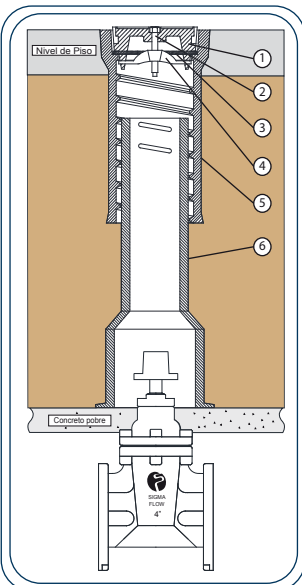

## REGISTRO PARA OPERACION DE VALVULA TELESCOPICO (AJUSTABLE)

Los Registros para Operación de Válvula de tipo Telescópico (Ajustable) marca SIGMA, están diseñados para ajustarse desde el dado operador de la válvula (capuchón) al nivel del piso de la calle. Su diámetro interior de 5 5/16" permite operar la válvula libremente. La Tapa con candado y perno pentagonal evita robos. El empaque de la tapa está diseñado para contener inclusiones de cuerpos extraños y logrando hermeticidad absoluta.

### MATERIALES

1) Tapa con Candado	Hierro Gris ASTM A126 Grado B
2) Perno de Seguridad	Latón Forjado UNS C857
3) Empaque Hermeticidad	NBR
4) Candado de Seguridad	Hierro Gris ASTM A126 Grado B
5) Parte Superior	Hierro Gris ASTM A126 Grado B
6) Parte Inferior	Hierro Gris ASTM A126 Grado B

### MEDIDAS DISPONIBLES

VB 262	Rango de 61 a 92 cm (24" a 36")	24 kg
VB 264	Rango de 92 a 122 cm (36" a 48")	29 kg
VB 266	Rango de 92 a 166 cm (36" a 65")	35 kg